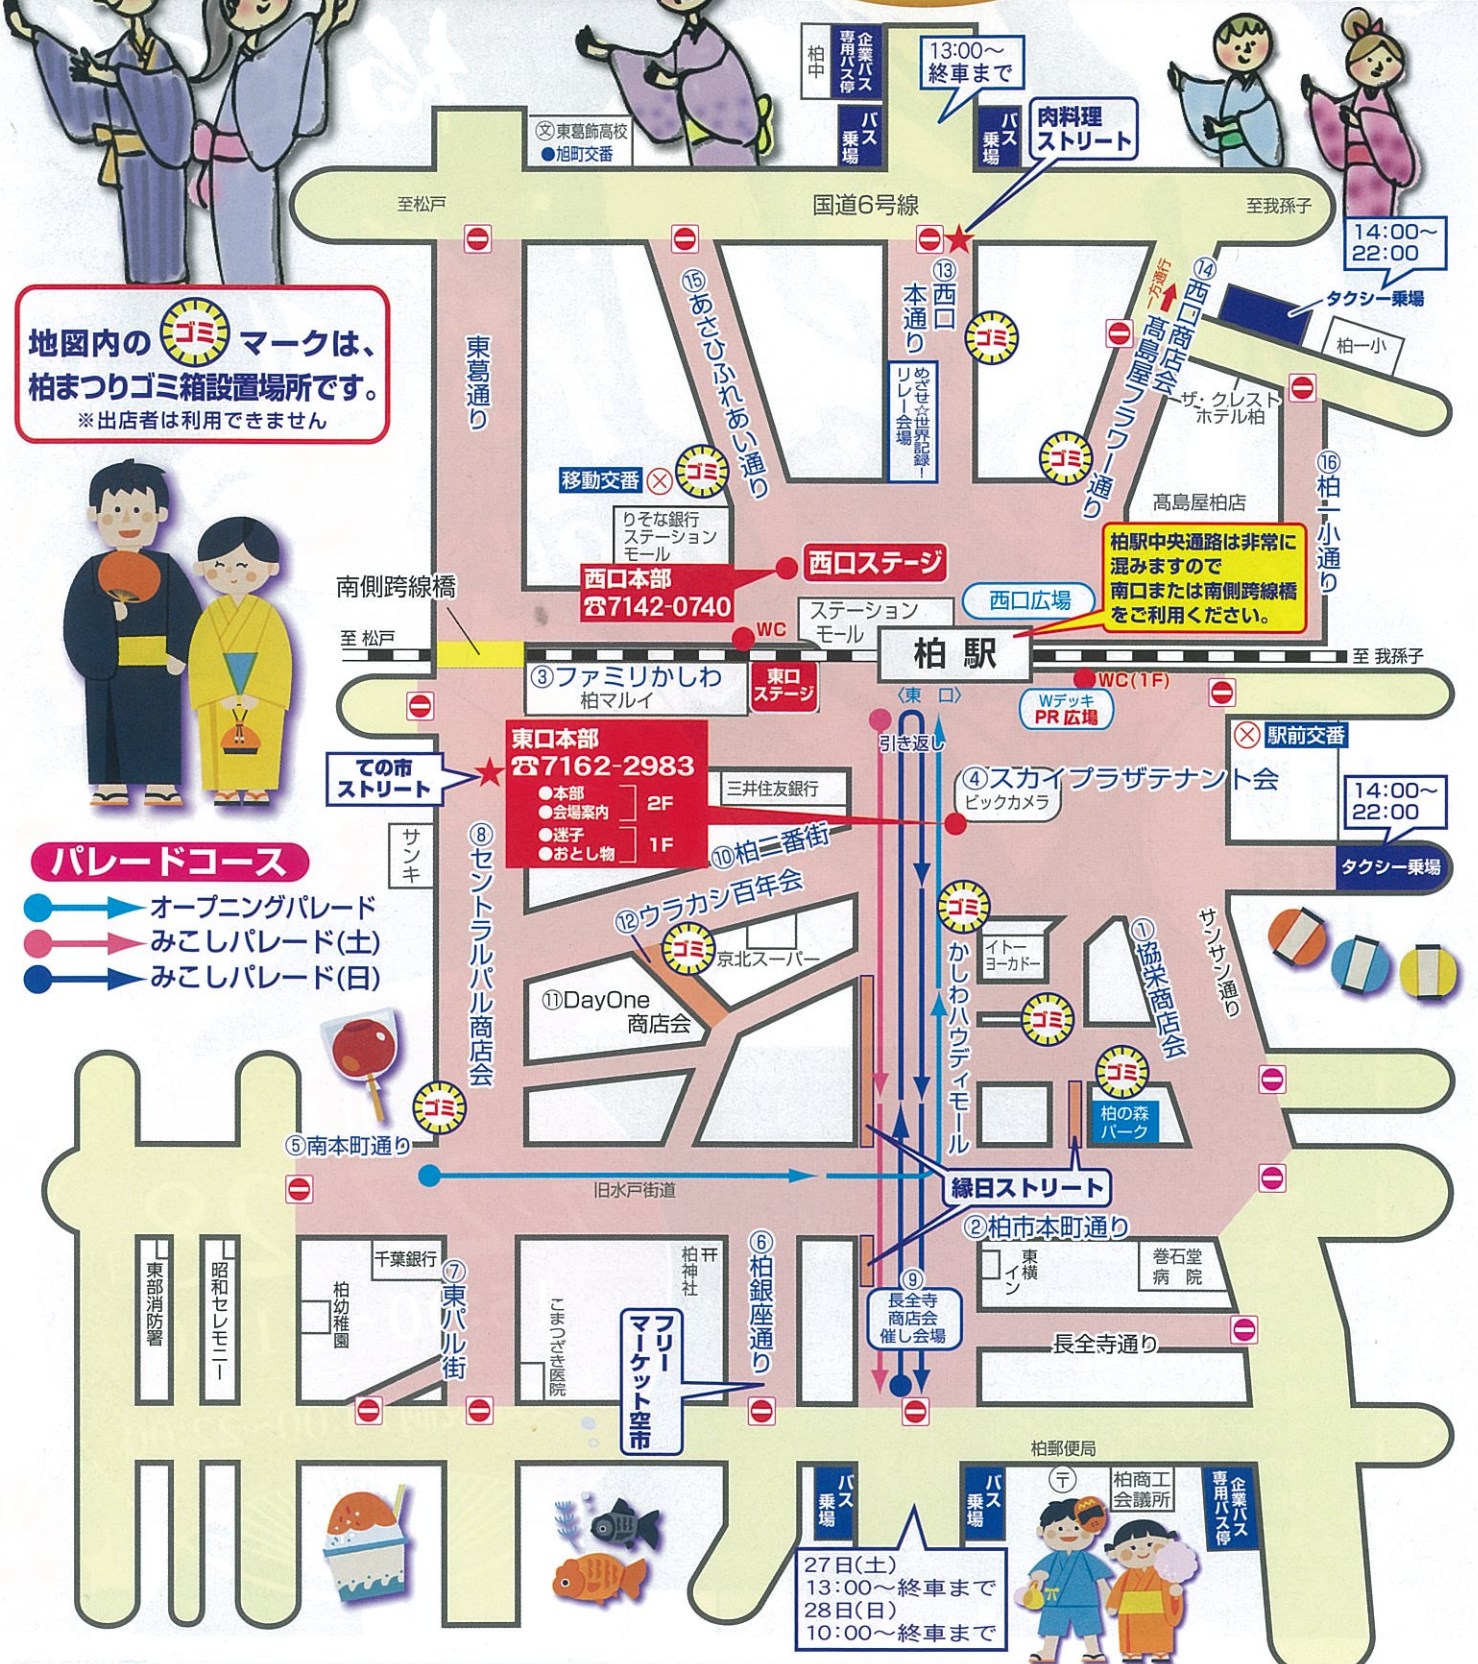

柏市市制70周年 心躍る 柏まつり 2024

7月27日(土) 28日(日) 15:00~21:00 荒天中止

交通規制は14:00~22:00まで 地図上のマークは車輛進入禁止です

パレードコース

- オープニングパレード
- みこしパレード(土)
- みこしパレード(日)

※柏まつりのすべての模擬店はラストオーダー20:45です。以後新たな注文はできません。ご理解ご協力をお願いします。

※柏まつり実施エリア内でドローン等無人飛行物体は飛ばさないでください。

柏市では条例で路上喫煙が禁止されています。

パレード 東口

オープニングパレード
27日(土) 15:15~16:00
28日(日) 15:15~16:00
市立柏高等学校、西武台千葉中学校・高等学校のマーチングバンドや各種団体が千葉銀行前からパレードします。
※参加団体は外面にあります。

みこしパレード
27日(土) 17:30~19:00
28日(日) 16:00~19:00
柏龍会および千葉県神輿保存連盟によるみこし1基がねり歩きます。
柏龍会および千葉県神輿保存連盟による、市民みこし、香取神社・柏神社のみこし、万燈みこし4基がねり歩きます。「妙珠会」の纏もパレードします。

西口

めざせ☆世界記録!みんなでつなぐ42.195キロリレー
27日(土)・28日(日) 西口駅前広場
世代を超えてバトンをつなぎ、「リレー」でマラソン世界記録「2時間35秒」に挑戦します。ひとりひとりが100メートルを走り、市民ランナー422人でフルマラソン42.195キロメートルを走りぬぎます。(※要事前申し込み)

シン☆柏おどり
27日(土)・28日(日) 20:00~
西口ステージ・西口駅前広場
柏おどりの曲調をアレンジした楽曲や誰もが知っている有名な曲などに合わせて、昔ながらの柏おどりの振り付けで踊ります。ステージ上のおどり手を見ながら楽しく一緒に踊りましょう。

★ての市ストリート
27日(土)・28日(日) 15:00~21:00

場所：セントラルパル通り
内容：クラフト品や食品の販売、手づくりワークショップができる楽しいマーケット。ストリートミュージシャンによるミニライブイベント、地元野菜を景品とした水槽コイン落としなどもあります。
ミニライブ：27日(土)15:00~20:00のみ

柏の森パーク
27日(土)・28日(日) 15:00~21:00

場所：イトーヨーカドー第1駐車場
内容：「森」をテーマにした「柏の森パーク」。芝生広がる休憩スペース&遊び場です！柏レイソルによるキックターゲットの体験型スポーツや子供向け催しも多数。本格飲食店も並ぶ憩いの場です。パーク内ステージでダンスやよさこい踊り、音楽パフォーマンスも実施。同ステージにてカラオケ採点企画もあり。