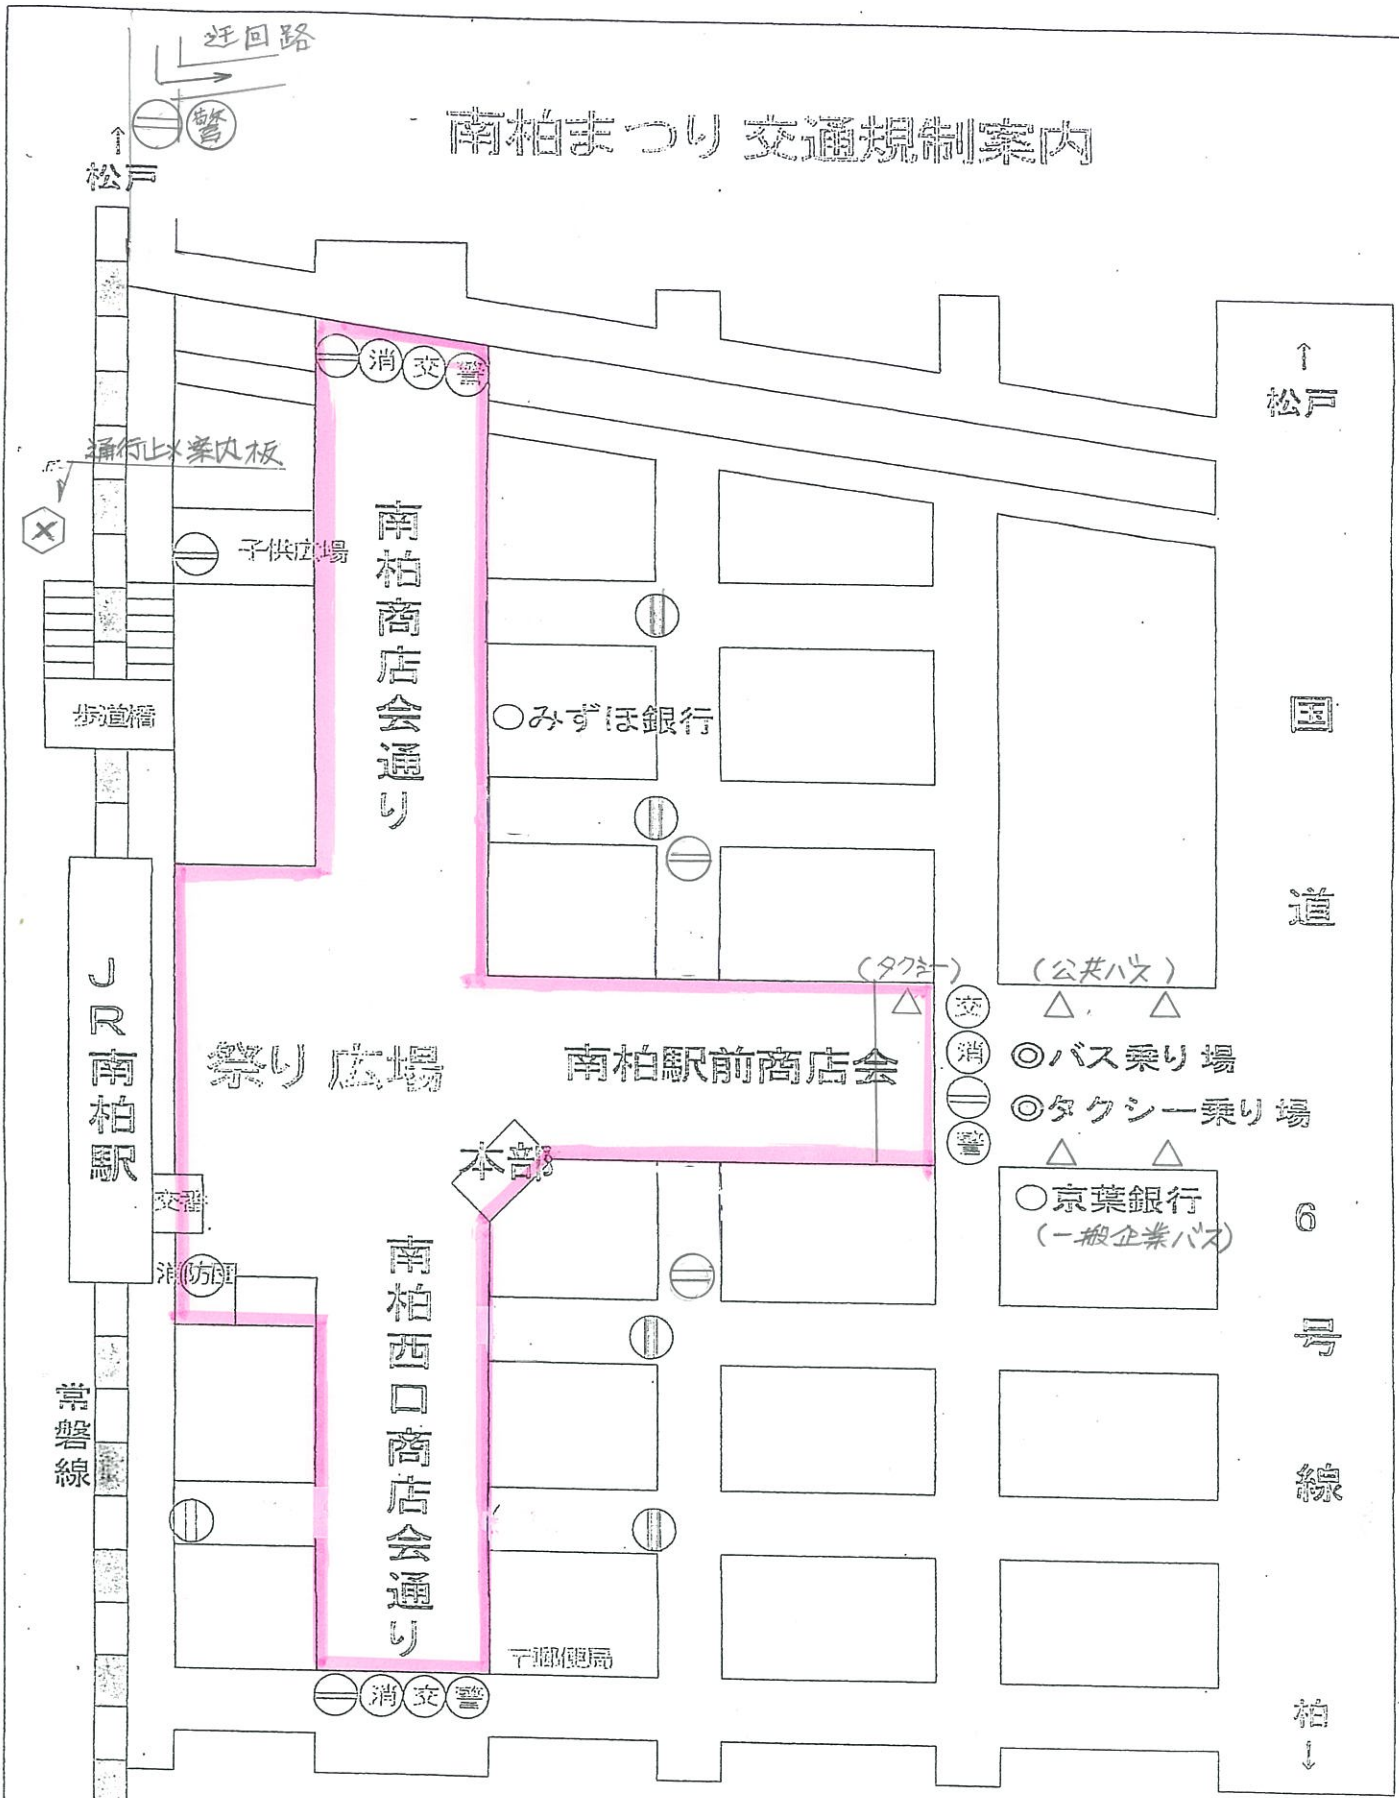

南柏まつり 交通規制案内

- ⊖ 車両通行止標識 (バリケード等)
- 消 消防団員待機
- 交 交通安全協会指導員待機
- 警 警備員待機

交通規制範囲

7月22日 (土) 午後5時～午後10時まで
 7月23日 (日) 午前10時～午後10時まで