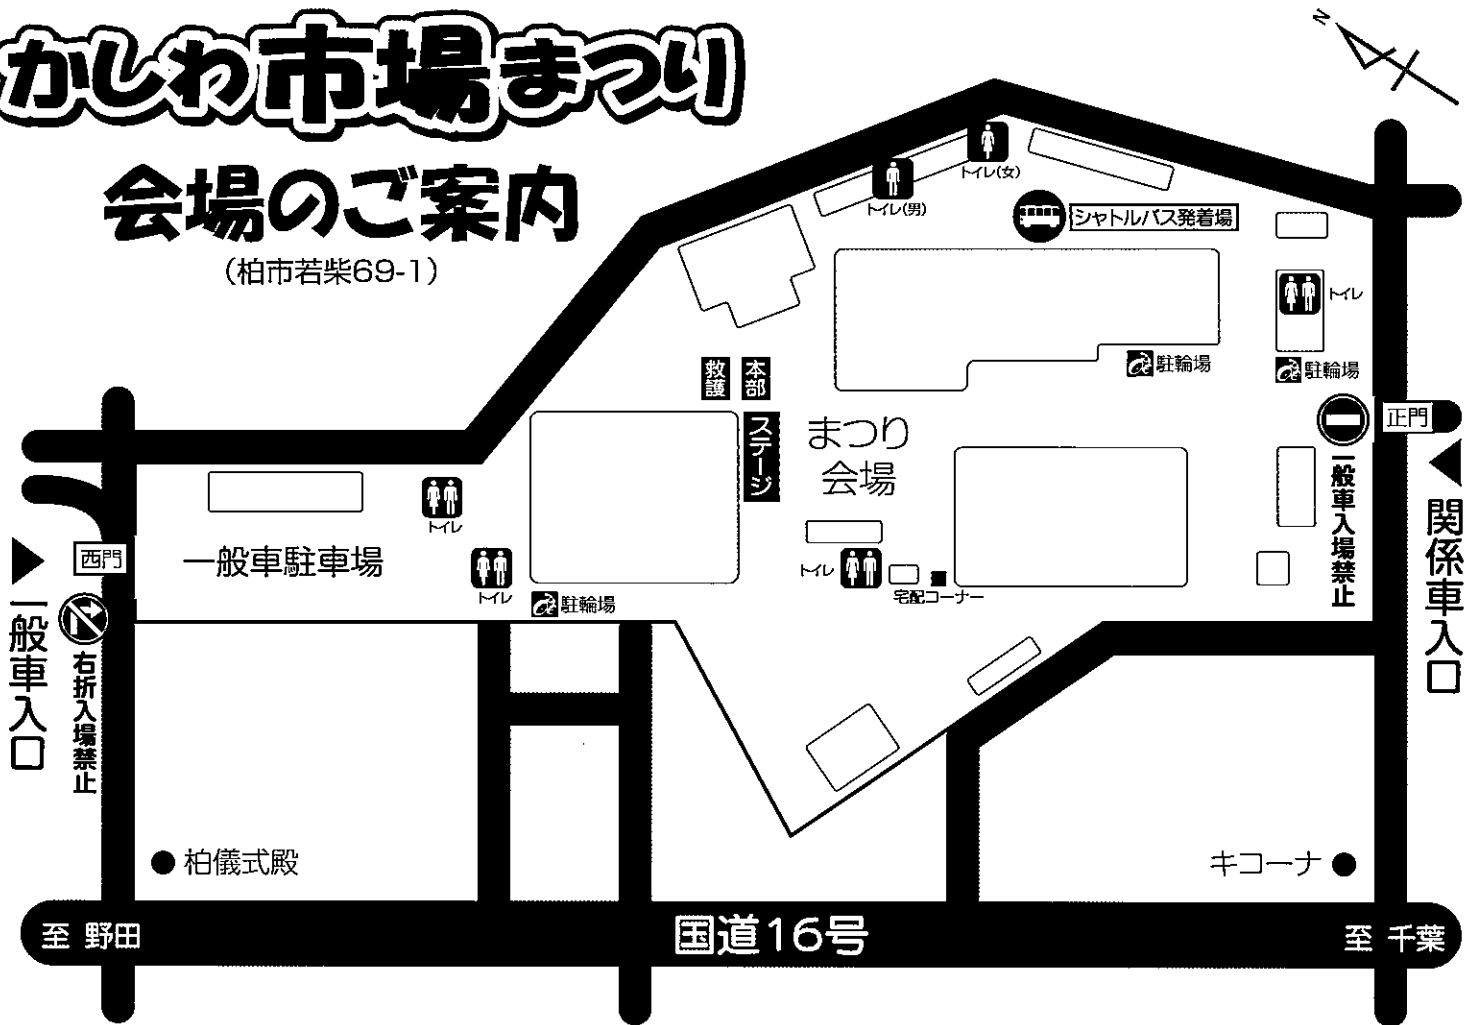

TX柏の葉キャンパス駅東口から徒歩15分

※市場内は全面禁煙です。
※ペットを連れての入場はご遠慮下さい。

主催 かしわ市場まつり実行委員会 ☎04-7131-2620

かしわ市場まつり

会場のご案内

(柏市若柴69-1)

ステージイベント

ベルツ
ビッグバンド **BELL'Z**
9:00~