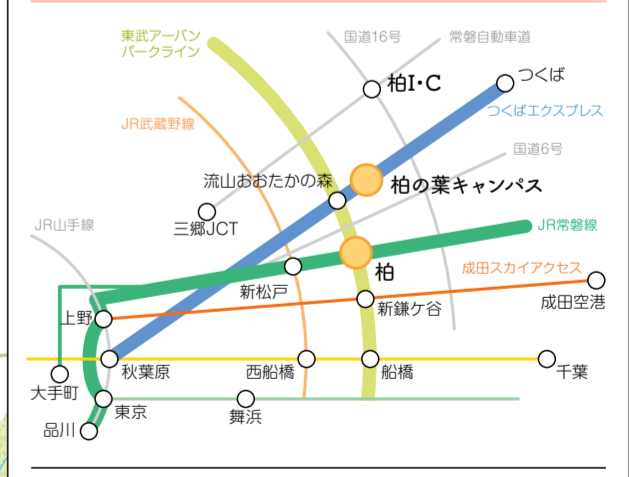

温泉施設			
所在地	電話番号	索引	
樺葉湯	大山台1-18 04-7137-4126	D-2	
みのりの湯	十余二249 04-7145-8910	D-3	
湯パーク南柏	南柏2-4-17 04-7144-3510	D-4	
南増尾 健美の湯	南増尾1-1-1 04-7172-4126	D-5	
リフレッシュプラザ柏	南増尾58-3 04-7173-5900	D-5	
満天の湯	箕輪68-1 04-7191-4126	F-4	

柏駅周辺図・バス乗り場一覧

バス路線(西口)	
乗り場	行き先
柏15	高田車庫
柏44	国立がん研究センター東病院(税関研修所経由)
西柏01	国立がん研究センター東病院(県民プラザ経由)
西柏02	柏の葉キャンパス駅西口
柏09	柏の葉キャンパス駅東口
柏09	若葉
柏03	柏市立高校(市立柏病院・柏たなか駅経由)
柏03	柏たなか駅
柏04	布施弁天
柏11	三井園地
柏12	柏市立高校(国道16号経由)
柏14	東急柏ビル
6	高速バス 成田空港行き(要予約) / 羽田空港行き

バス路線(東口)	
乗り場	行き先
柏25	布施
柏27	手賀の丘公園
柏31	沼南車庫(セブンパークアリオ柏経由)
柏35	沼南車庫(工業団地中央経由)
柏28	名戸ヶ谷
柏26	南柏駅東口
柏03	東武バス東武バス

柏へのアクセス

- 電車で**
- 上野から柏へ：JR常磐線快速で約30分
- 大手町から柏へ：東京メトロ千代田線で約45分
- 成田空港から柏へ：成田スカイアクセス・東武アーバンパークラインで約50分
- 秋葉原から柏の葉キャンパスへ：つくばエクスプレスで約30分
- バスで**
- 成田空港から柏(ザ・グレストホテル柏前)へ：約80分
- 羽田空港から柏(ザ・グレストホテル柏前)へ：約80~100分